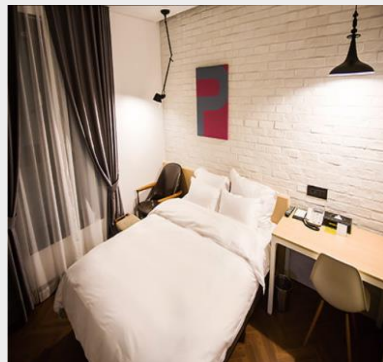

호텔 B

객실수 : 65

Tel : 062-365-8300

홈페이지: <http://www.hotelb.co.kr>

주소 : 광주광역시 서구 시청로 60번길 6

구비시설 : 조식제공, 세미뷔페, 무료 Wifi, 주차타워 등

뷰로's Pick : 신규 오픈한 깔끔한 비즈니스 호텔로 특급호텔급 객실, 서비스를 자랑하며 비즈니스급 호텔을 선호하는 외국 참가자에 적격

THE MAY

주소 : 광주광역시 서구 상무평화로 140

구비시설 : 카페테리아, 주차장

뷰로's Pick : 모던한 디자인 요소를 갖춘 객실, 김대중컨벤션센터와 인접한 위치, 2015 9월 신규오픈 숙소로 깔끔한 객실이 특징

호텔 프랑스

객실수 : 41

Tel : 062-382-6000

홈페이지: <http://hotelfrance.co.kr/main/>

주소: 광주광역시 서구 시청로 20번길 21- 6(치평동 1243-4)