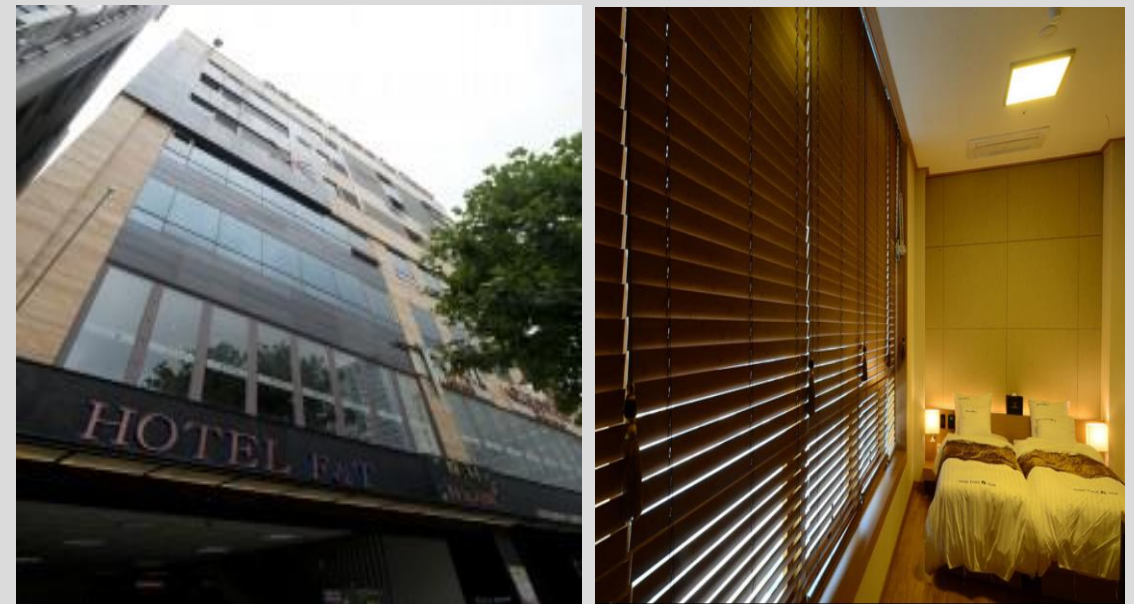

HOTEL F&T

객실수 : 45

Tel : 062-714-1003

홈페이지: <http://www.fnthotel.com/>

주소 : 광주광역시 서구 치평동 1250-2 에프엔티빌딩

구비시설 : 조식제공, 세미뷔페, 무료 Wifi, 객실별 금고설치

뷰로's Pick : 다양한 레스토랑이 위치하여 여러가지맛을 즐길 수 있는 곳, 김대중컨벤션센터와 공항에서 근거리에 위치