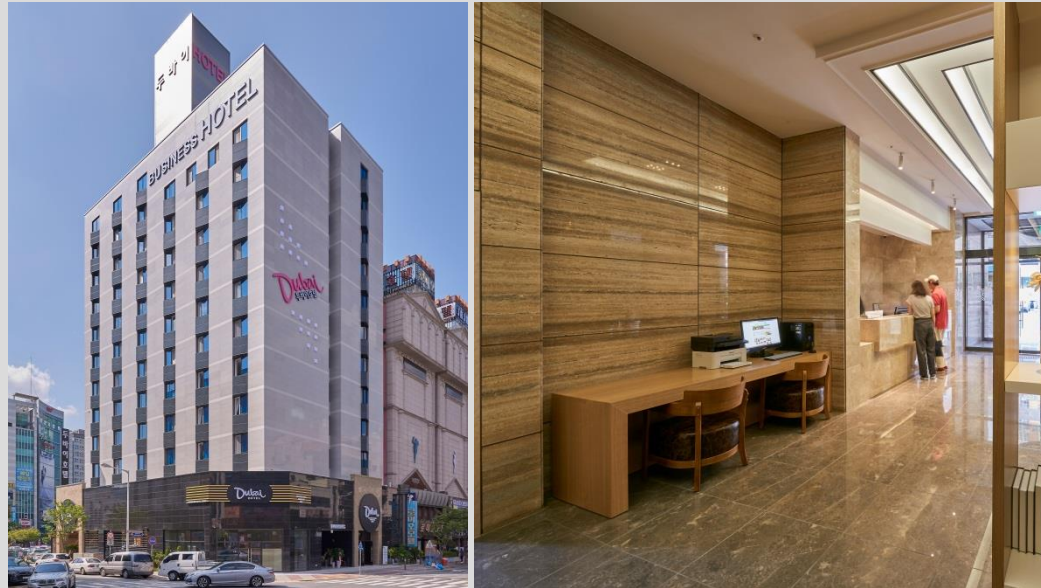

호텔 두바이

객실수 : 85

Tel : 062-373-0800

홈페이지: <http://www.dubaihotel.kr>

주소 : 광주광역시 서구 상무번영로 47

구비시설 : 조식제공, 주차타워, 무료 wifi 등

뷰로's Pick : 2016.10월에 오픈한 최고급 비즈니스호텔!

호텔 B

객실수 : 65

Tel : 062-365-8300

홈페이지: <http://www.hotelb.co.kr>

주소 : 광주광역시 서구 시청로 60번길 6

구비시설 : 조식제공, 세미뷔페, 무료 Wifi, 주차타워 등

뷰로's Pick : 신규 오픈한 깔끔한 비즈니스 호텔로 특급호텔급 객실, 서비스를 자랑하며 비즈니스급 호텔을 선호하는 외국 참가자에 적격