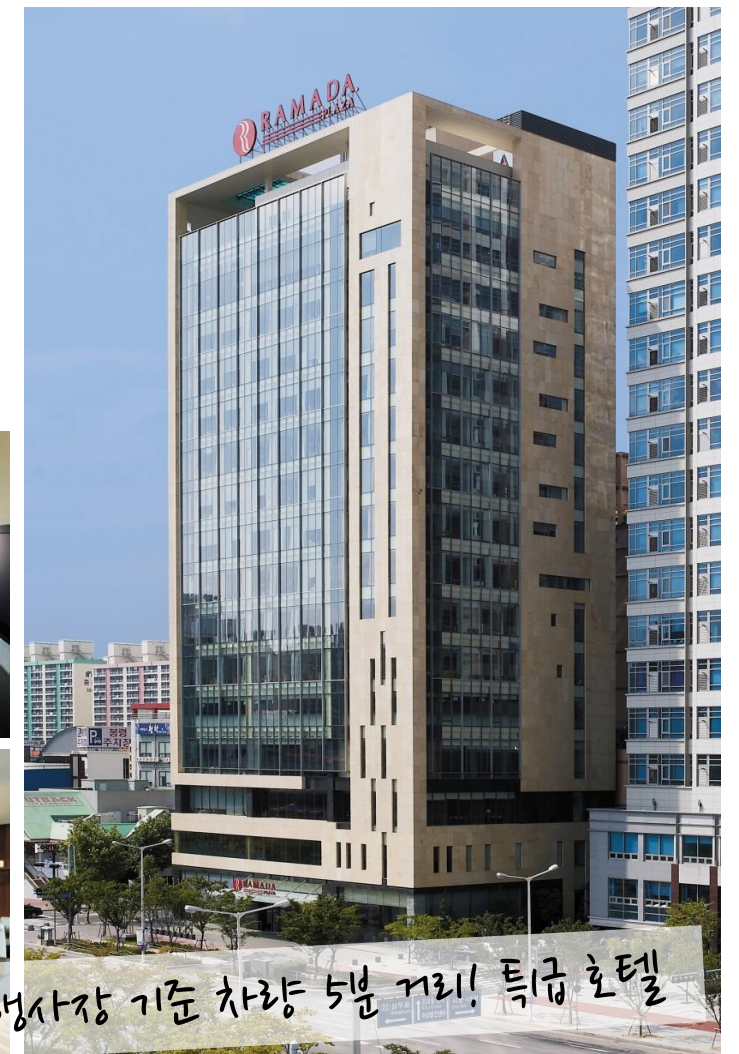

상무지구
차량 5-7분

도보 2분

김대중컨벤션센터

홀리데이 인 광주

김대중컨벤션센터

원송이학교

호갤러리303아파트

세븐일레븐

오일뱅크

마루북개로

정금교회

서남대학교
부속남광병원

성우행복한집아파트

김대중컨벤션
센터역

유우희망가아파트

Five-Star HOTEL

홀리데이인 광주호텔

객실수 : 205

Tel : 062-610-7000

홈페이지 : www.holidayinngwangju.com

주소 : 광주시 서구 상무누리로 55

구비시설 : 실내수영장, 헬스클럽, 스파, 레스토랑 등

뷰로's Pick : 행사장에서 가장 가까운 특1급 호텔! KDJ센터 기준 **도보 2분!**

행사장 기준 도보 2분 거리! 특급 호텔

라마다플라자 광주호텔

행사장 기준 차량 5분 거리! 특급 호텔

객실수 : 120

Tel : 062-717-7000

홈페이지: www.ramadagwangju.com

주소: 광주시 서구 치평동 1238-3

구비시설: 연회장, 레스토랑, 헬스클럽, 사우나, 중식당 등

뷰로's Pick: 도심 한 가운데 위치한 현대적, 세련된 호텔! KDJ센터 기준 **차량 5분!**